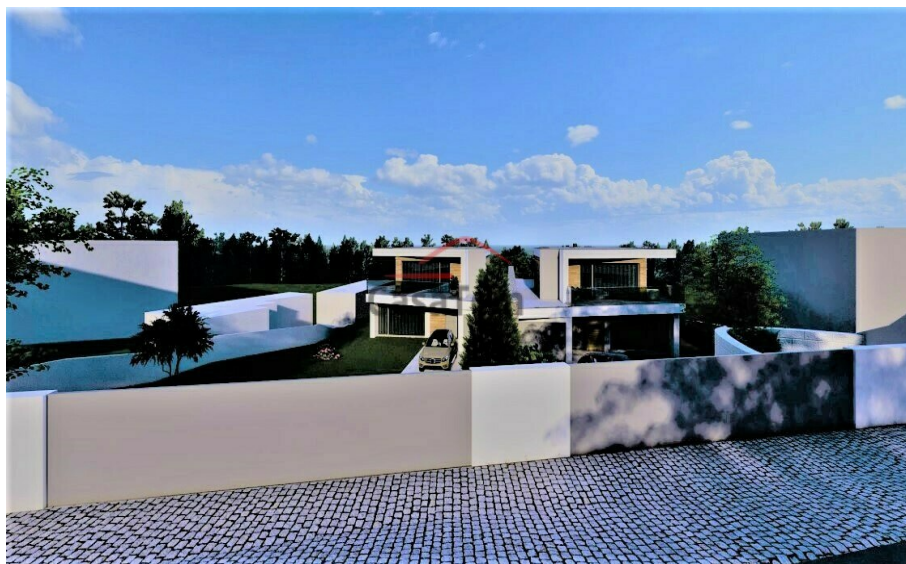

Sob consulta

🏠 MORADIA BI-FAMILIAR

☰ COMPRAR

⏴ EM CONSTRUÇÃO

SÃO SALVADOR - VISEU | VISEU

 T4
  4
  1
  295.00m²

Descrição

Fantástica moradia bifamiliar, de arquitetura moderna e contemporânea. Dando novas vivências ao local e funcionando em perfeita harmonia com o meio envolvente!

A moradia é composta por :

- R/C :

Hall, 2 wc's, closet, quarto, sala de estar e refeições, cozinha, despensa, garagem e casa de máquinas.

- 1º Andar:

Hall, 3 quartos, roupeiro e 2 wc's.

Outras características:

Excelentes acabamentos e boa exposição solar!

Mais detalhes

Ano de construção: 2023

Área do terreno: 941,00 m²

Área bruta privativa: 398,90 m²

Website

<https://casatem.com/Imovel/wzmk29>