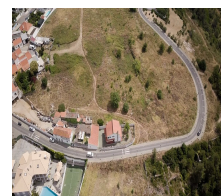

FICHA DO IMÓVEL

€ 1 250 000,00

🏠 TERRENO

☰ VENDA

⚠️ NÃO APLICÁVEL

BARCARENA - OEIRAS | LISBOA

✂️ 13520.00m²

Descrição

Este terreno, com viabilidade de construção de moradias, encontra-se situado numa pacata aldeia chamada Leceia, na freguesia de Barcarena e Concelho de Oeiras.

Com 13.520 m² e um índice de construção de 50%, este lote permitirá construir um condomínio com 25 moradias com dois pisos, mais cave, cada.

Numa localização fantástica para quem pretende fazer um bom investimento, aliando o campo com a proximidade da cidade. Possibilitando vender um estilo de vida para quem quer estar "longe", mas perto de tudo!

Daqui temos uma fantástica vista sobre o mar encontrando-nos a 5 min do Oeiras Parque; a 5 min do Tagus Park e do colégio lá inserido: International Sharing School; a 5 min do Campo de Golf de Oeiras; a menos de 3 min do colégio Oeiras International School; a 7 min. do Lagoas Park; a 5 min da A5 e a 10 minutos da praia!

Venha conhecer este projecto! Venha Conhecer o seu próximo investimento!

Zonas envolventes

Áreas de Lazer Infantil; Árvores de Frutos; Auto-Estrada; Campo; Campo de Golfe; Centro Comercial; Escola; Espaços Verdes; Hipermercado; Orientação Solar; Piscinas; Praia; Terreno; Transportes Públicos; Vista para Campo; Vista para Mar;