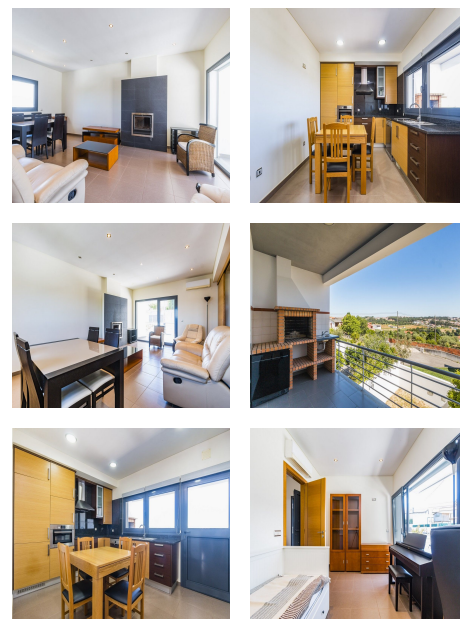

FICHA DO IMÓVEL

€ 226 000,00

🏠 MORADIA

☰ VENDA

⏴ USADO

UF DE LEIRIA, POUSOS, BARREIRA E CORTES - LEIRIA | LEIRIA

3

0

0

137.75m²

Descrição

Morada em banda, de ponta, do ano de 2009.

Sita nos Pousos, esta moradia é composta por:

R/C:

- Sala com lareira, com recuperador de calor;
- Cozinha, que fica equipada com placa, forno micro-ondas, exaustor e frigorífico. Acesso a varanda larga, onde se situa a churrasqueira e que tem espaço para acomodar uma mesa;
- WC completo;
- Quarto;