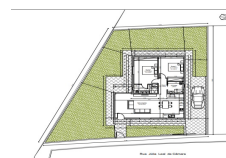

€ 115 500,00

 TERRENO URBANO

 COMPRAR

 NOVO

RIO DE MOURO - SINTRA | LISBOA

 345.00m²

Descrição

Lote de terreno urbano com PROJECTO APROVADO de 345 m² para construção de uma moradia térrea, situado nos Casais de Mem Martins, com projeto aprovado e licenciamento para moradia de tipologia T2 c/ 95 m² e com possibilidade de alteração para construção de dois pisos no total de 175 m² (mediante nova apreciação de projecto).

COM POSSIBILIDADES DE EMPRÉSTIMO BANCÁRIO PARA O TERRENO E PARA A CASA MODELAR

- Existe orçamento para construção de casa tipo modular (sujeito a alterações)

- moradia térrea T2 com 95 m²
- Sala, cozinha e 2 quartos
- 2 casas da banho
- Logradouro;
- Lugar de estacionamento;