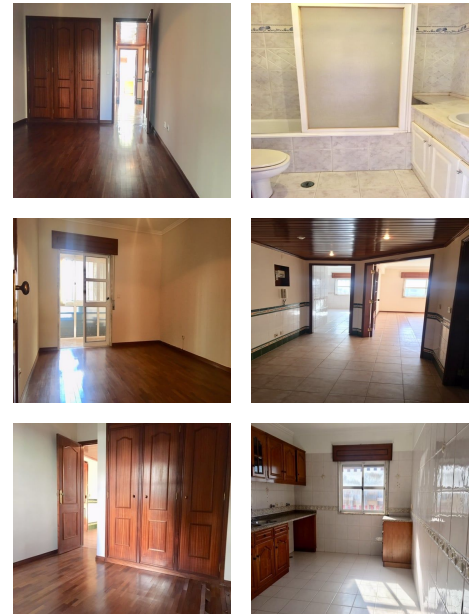

FICHA DO IMÓVEL

€ 125 000,00

🏠 APARTAMENTO

☰ VENDA

⚓ USADO

ALGUEIRÃO-MEM MARTINS - SINTRA | LISBOA

🛏 2   🛁 0   🚗 0   📏 75.00m²

Descrição

Apartamento T2

Área bruta privativa: 75 m²

Área bruta dependente: 15 m²

Sala 19,30m² pavimento cerâmico; Cozinha 12,70m² c/ dispensa, bancada em pedra mármore; Hall 8m² c/ teto falso, luzes embutidas; WC 4,50m² c/ banheira, bancada do móvel em pedra mármore; 2 Quartos 13,10m² e 11,80m², ambos com roupeiro, 1 deles com varanda em marquise de 3,80m².

Arrecadação c/ 6m² no piso - 4

2 Frentes solares

Edifício com elevador.