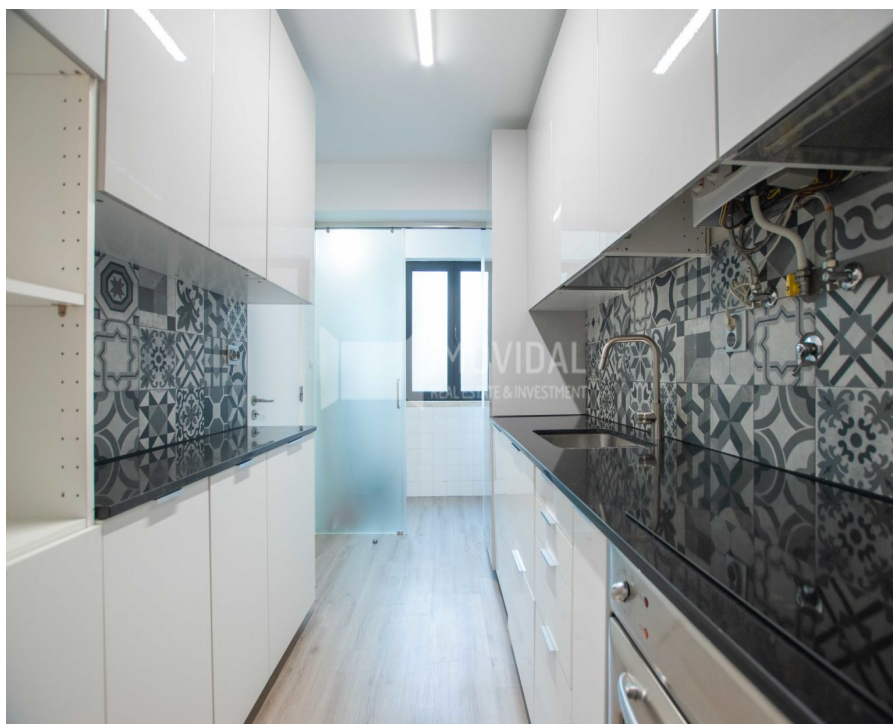

FICHA DO IMÓVEL

€ 990,00

🏠 APARTAMENTO

☰ ARRENDAMENTO

⚡ RENOVADO

AJUDA - LISBOA | LISBOA

2

1

0

62.00m²

Descrição

Apartamento T2 remodelado a estrear, inserido num prédio muito bem estimado com 2 elevadores e boa vizinhança.

Zona muito tranquila e segura.

O imóvel tem dois quartos, um de 9m² e outro de 13m², ambos com roupeiros embutidos.

Sala com 18m² virada a Sul, com vistas para jardim.

Cozinha de 10m² completamente equipada e mobilada (frigorífico, máquina lavar roupa e loiça, forno, placa vitrocerâmica e exaustor) e lavandaria independente.

Casa de banho de 4m² com chuveiro.

Hall de entrada e hall dos quartos com muita arrumação.

R/C alto numa das frentes e 1º andar em outra.

Orientação Norte/Sul.