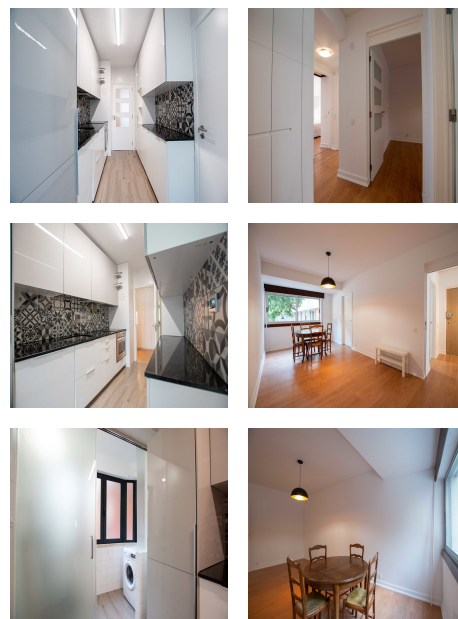

FICHA DO IMÓVEL

€ 990,00

🏠 APARTAMENTO

☰ ARRENDAMENTO

⚡ RENOVADO

AJUDA - LISBOA | LISBOA

2

1

0

62.00m²

Descrição

Apartamento T2 remodelado a estrear, inserido num prédio muito bem estimado com 2 elevadores e boa vizinhança.

Zona muito tranquila e segura.

O imóvel tem dois quartos, um de 9m² e outro de 13m², ambos com roupeiros embutidos.

Sala com 18m² virada a Sul, com vistas para jardim.

Cozinha de 10m² completamente equipada e mobilada (frigorífico, máquina lavar roupa e loiça, forno, placa vitrocerâmica e exaustor) e lavandaria independente.

Casa de banho de 4m² com chuveiro.

Hall de entrada e hall dos quartos com muita arrumação.

R/C alto numa das frentes e 1º andar em outra.

Orientação Norte/Sul.