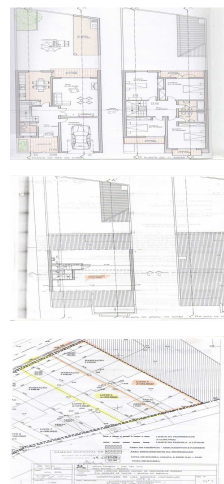

€ 245 000,00

 MORADIA

 COMPRAR

 EM CONSTRUÇÃO

BENFICA DO RIBATEJO - ALMEIRIM | SANTARÉM

 4  0  0  210.00m²

Descrição

Excelente Moradia T4 em fase inicial de construção, em Benfica do Ribatejo a cerca de 10 minutos de Almeirim ,

Inserida em Terreno com 252m2.

Tudo começa com um terreno ... As grandes oportunidades surgem a partir dele ! Aqui tem a oportunidade excelente, com este terreno para construir a moradia dos seus sonhos!!!

Mais detalhes

Área do terreno: 252,00 m²

Website

<https://imoveismais.pt/santarem/lmoovel/j94rmx>