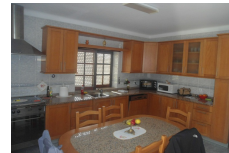

€ 180 000,00

 MORADIA

 COMPRAR

 USADO

REBORDA E NOGUEIRA - VILA NOVA DE CERVEIRA | VIANA DO CASTELO

 T3  2  1  192.00m²

Descrição

Morada de R/C e 1.º andar tipo T3, com área de 192 m², constituída por sala com lareira, cozinha equipada, três quartos e duas casas de banho.