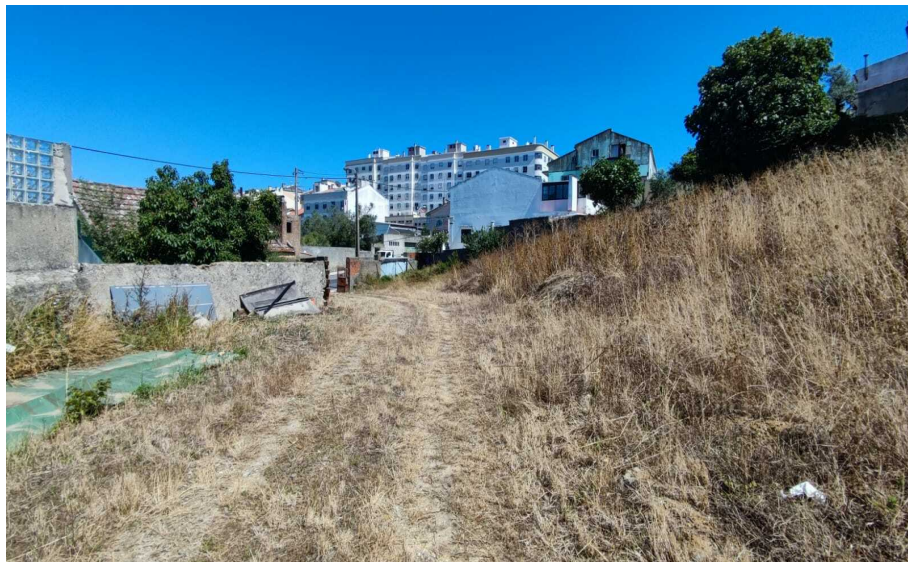

€ 840 000,00

🏠 TERRENO

☰ COMPRAR

▼ USADO

BELAS - SINTRA | LISBOA

✖ 6195.00m²

Descrição

Magnífico terreno com uma área total de 6 195 m² na zona da Idanha/Belas, já teve projeto aprovado para construção de um Lar de Idosos

Excelente investimento

Venha conhecê-lo

Marque a sua visita (Carlos Alberto) 969778343

AMI:12611

Mais detalhes

Área do terreno: 6 195,00 m²

Área bruta privativa: 6 195,00 m²

Website