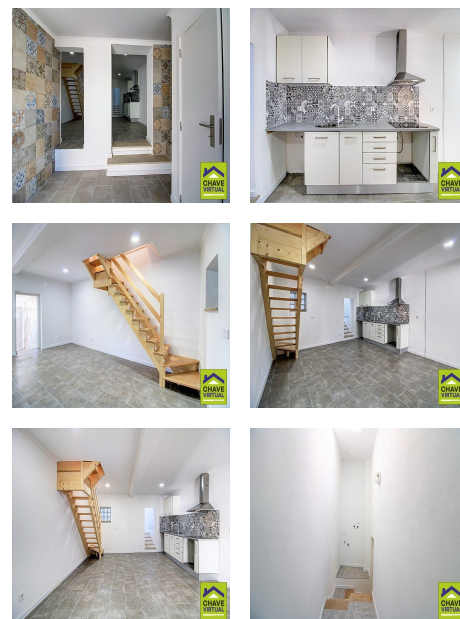

FICHA DO IMÓVEL

€ 90 000,00

🏠 MORADIA

☰ VENDA

⏴ RENOVADO

FAMALICÃO - NAZARE | LEIRIA

🛏 2   🚿 2   🚗 0   🏠 80.00m²

Descrição

Excelente Moradia de tipologia T2, totalmente remodelada, de rés do chão e 1º andar, composta por: Rés do chão: Hall de Entrada, sala e cozinha com 1 Wc e 1 casa de máquinas. 1º andar : 2 quartos, 1 Wc e terraço. Excelente localização perto das lindas praias da Nazaré e S. Martinho do Porto, com transportes públicos, comércio e serviços. CE-D Área Bruta P - 80 m2 Para um excelente investimento ou para a sua casa de férias. Agende já a sua visita. Estamos ao seu dispôr 934 197 058 / 934 187 047

Ano de construção   1984

Website   <https://chavevirtual.pt/lmovel/j00ov1>