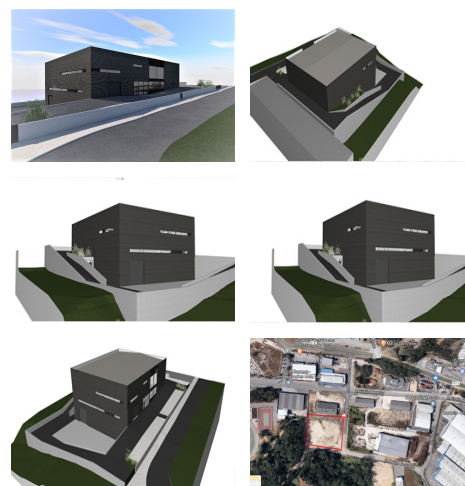

€ 265 000,00

[🏠 LOTE INDUSTRIAL](#)[☰ COMPRAR](#)[▼ EM PROJECTO](#)**LEIRIA, POUSOS, BARREIRA E CORTES - LEIRIA | LEIRIA**3456.00m<sup>2</sup>

## Descrição

Terreno Industrial – Pousos

Terreno localizado na zona industrial dos Pousos com 3450m<sup>2</sup> com projeto para pavilhão com 3000m<sup>2</sup>.  
Venha conhecer este projeto e torne-o o seu!