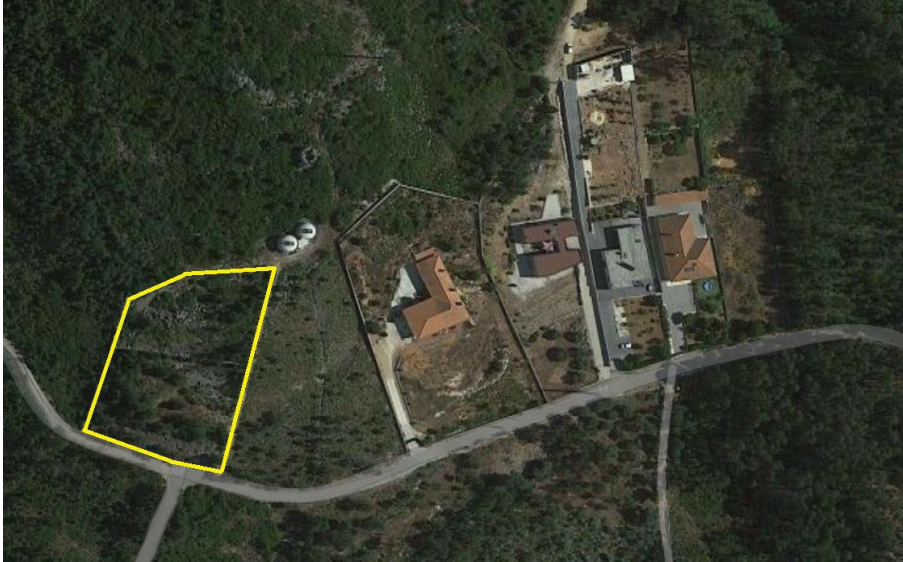

€ 60 000,00

🏠 TERRENO

☰ COMPRAR

⚠ NÃO APLICÁVEL

SÃO MAMEDE - BATALHA | LEIRIA

0

3050.00m²

Descrição

Lote de terreno situado em zona exclusiva, entre Fátima e Batalha.

Com vistas panorâmicas

Para mais informações contacte:

Filipe Pereira : 914 532 295 | Isac Rosa : 914 208 502

www.imoinove.pt

Mais detalhes

Área do terreno: 3 050,00 m²

Website

<https://imoinove.pt/Imovel/3de0ld>