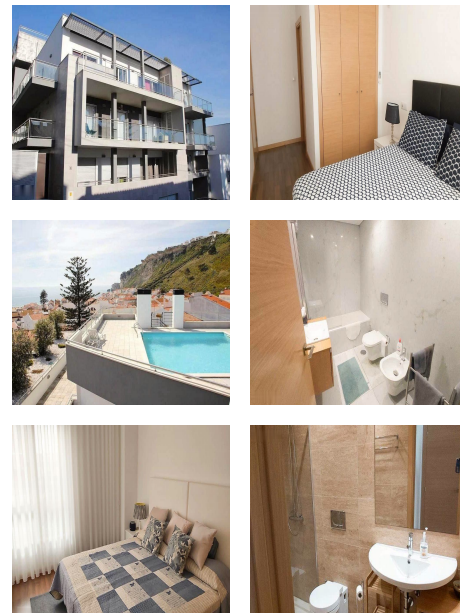

FICHA DO IMÓVEL

€ 259 000,00

🏠 APARTAMENTO

☰ VENDA

⚡ USADO

NAZARÉ - NAZARE | LEIRIA

2

2

1

93.00m²

Descrição

Apartamento T2 de Luxo mobilado a 250m da Praia, inserido num Condomínio Fechado com piscina no rooftop com vista mar. Composto por 2 quartos um deles sendo suite, 2 WC's, sala, cozinha equipada. Possui garagem fechada e estacionamento ao ar livre.

Localiza-se a 3 mim a pé da praia e a 5 a 10 minutos de bancos, Câmara Municipal, Junta de Freguesia, Finanças, Posto de Saúde, transportes públicos e inúmeras opções de comércio local e restauração. Excelente imóvel para rentabilização do investimento ou simplesmente para casa de praia.

Ajudamos com todo o processo! Entre em contacto connosco ou deixe-nos os seus dados e entraremos em contacto consigo!

Contacto: Sebastião Fartaria - 919 832 027

Zonas envolventes

Auto-Estrada; Banco; Bombeiros; Escola; Farmácia; Ginásio; Hipermercado; Hospital; Mercado; Piscinas; Polícia; Praia; Transportes Públicos; Vista para Mar; Zona Histórica;

Equipamentos

Cozinha equipada;

Infraestruturas

Piscina Comum; Terraço; Varanda; Suite;