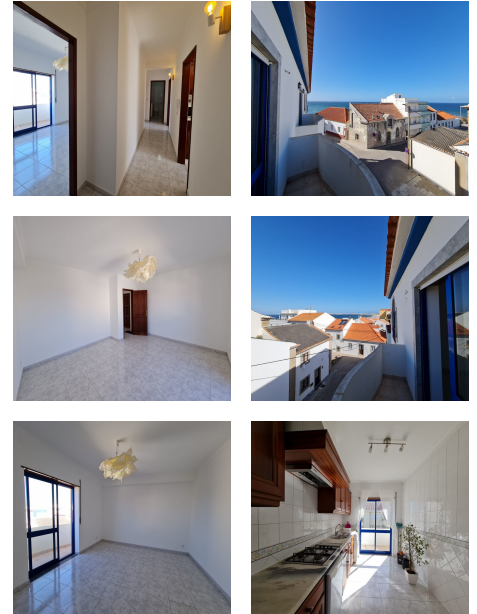

FICHA DO IMÓVEL

€ 500,00

🏠 APARTAMENTO

☰ ARRENDAMENTO

⏴ USADO

ATOUGUIA DA BALEIA - PENICHE | LEIRIA

2

1

1

80.00m²

Descrição

Agradável apartamento situado ao nível do 2º andar, na Praia da Consolação junto ao largo da igreja, para arrendamento de longa duração ou temporário (mas de prazo superior a 6 meses).

Composto por hall/corredor, sala com varanda e vista para o mar, cozinha equipada com placa a gás, exaustor, frigorífico, máquina de lavar loiça e máquina de lavar roupa, varanda, dois quartos e casa de banho. Conta ainda com um estacionamento na cave.

Zonas envolventes

Orientação Solar; Vista para Mar;

Equipamentos

Exaustor; Frigorífico; Gás Canalizado; Máquina de Lavar Louça; Máquina de Lavar Roupa; Placa a Gás;

Ano de construção

1997