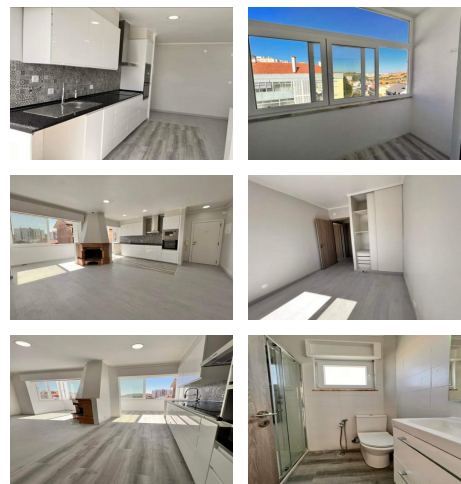

€ 175 000,00

🏠 APARTAMENTO

☰ COMPRAR

⏴ RENOVADO

MASSAMÁ - SINTRA | LISBOA

🛏 T2   🛁 1   🚗 0   📏 66.59m<sup>2</sup>

Descrição

Apartamento T2 Massamá totalmente remodelado situado a 700m da estação, com 66 m<sup>2</sup> de área total. Sitia-se num 3 andar sem elevador. As Cozinha em open space semi equipada com varanda marquise  
Sala com lareira varanda marquise  
Janelas novas com vidros duplos  
Estores electricos  
Hall de entrada  
Quarto com roupeiro embutido e varanda marquise  
Quarto  
WC com banheira e janela  
Não perca esta oportunidade de visitar este magnifico imóvel.  
Somos intermediários de crédito com licença nº02323  
Contacto - Rita Salema 960406470